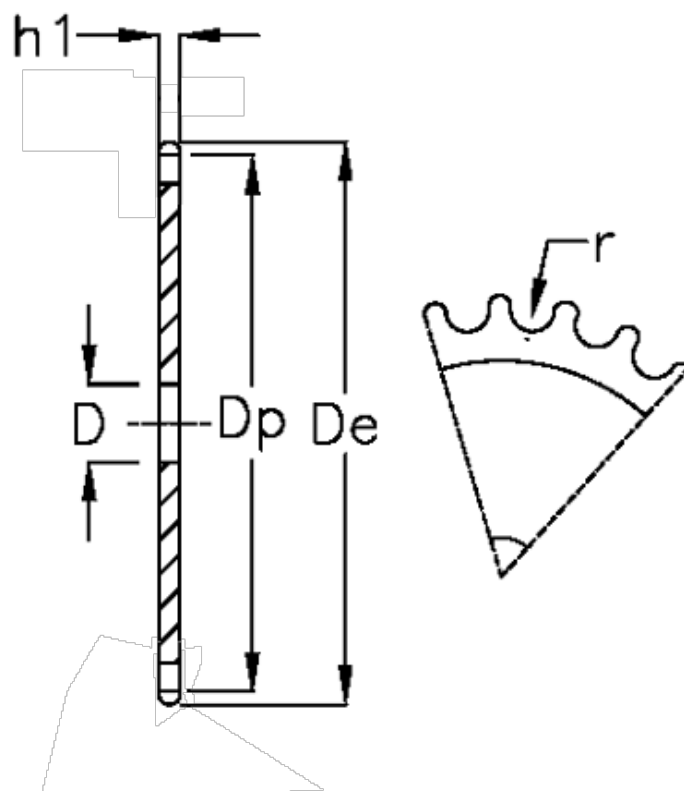

Varenummer: 616021005039  
Beskrivelse: Pladehjul 08 B-1 Z=39 simplex

## Mål

Antal tænder	= 39
C	= 1
D	= 16
De	= 162.7
Dp	= 157.83
For kædebetegnelse	= 08 B-1
For kæde størrelse	= 1/2 x 5/16
h1	= 7.2

r = 8.51